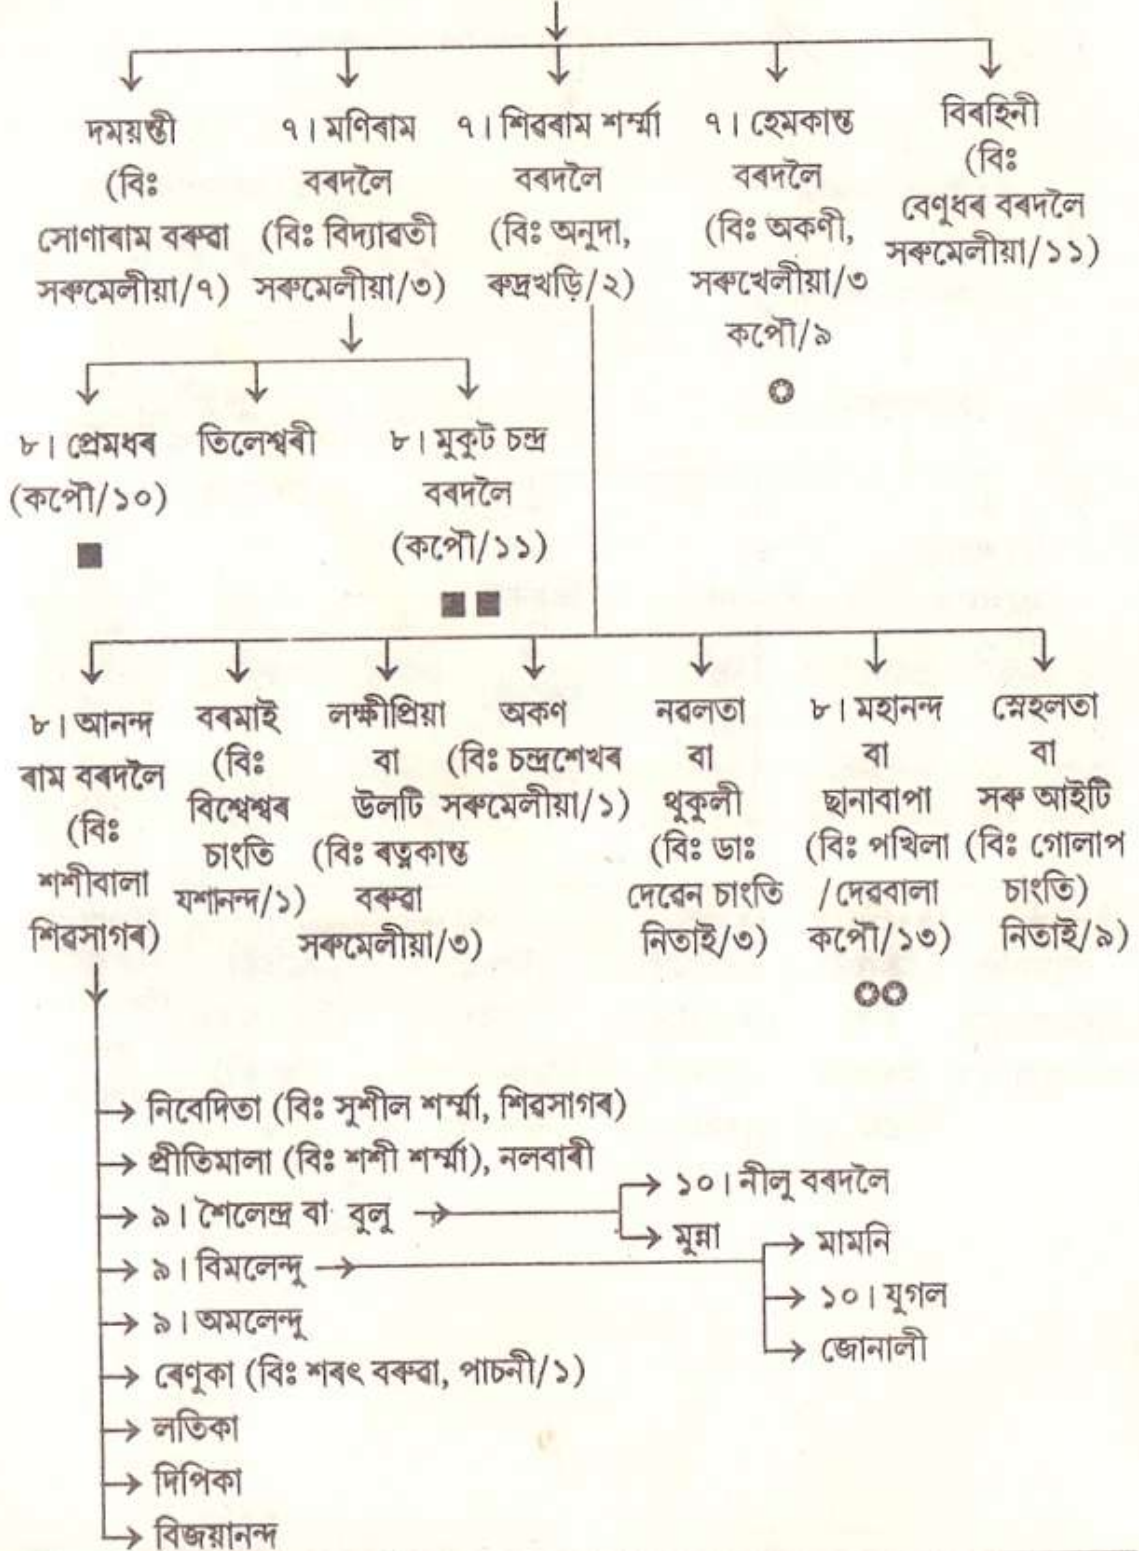

কপৌ ববদলৈৰ বংশাবলী

১। কমল লোচন ত্ৰিবেদী, খৃঃ ১৬১৭

২। ত্ৰিলোচন কপৌগুৰীয়া ববদলৈ, খৃঃ ১৬৭০

৩। শ্ৰীৰাম ববদলৈ

৪। যদুবাম ববদলৈ

৫। বাপুবাম

৬। ৰুদ্ৰাম
কপৌ/২
⊙

৬। দীননাথ

৬। প্ৰিয়নাথ

↓
চন্দ্ৰাবলী

৩। একাদশ ববদলৈ

কপৌ/৩

সুবদনী
(বিঃ শ্ৰীকান্ত বা চিকৰী
সোণামুৱা/১১)

কপৌ ববদলৈৰ বংশাবলী

৬। ৰুদ্রাম ☉

কপৌ ববদলৈৰ বংশাবলী

৩। একাদশ ববদলৈ ❄

কপৌ ববদলৈৰ বংশাবলী

কপৌ ববদলৈৰ বংশাবলী

প্ৰাপ্ত : ১। কীৰ্ত্তিনাথ ববদলৈৰ সন্দীপিকা, পৃঃ ৪৯; ২। হীৰানাথ ববদলৈ, তৰাজান, কাকতিগাওঁ, যোৰহাট - ১, ১৯/৪/৯৫; ৩। মাধৱ ববদলৈ, কাকতিগাওঁ, যোৰহাট - ১৯৯৪; ৪। গোপাল হাতীকাকতি, দুলাইয়াজান; ৫। দীনেশ ববদলৈ, তৰাজান, কাকতিগাওঁ, ২৫/২/৯৫।

কপৌ বৰদলৈৰ বংশাবলী

৮। পদ্মেশ্বৰ বৰদলৈ (বি.....) ➔

কপৌ ববদলৈৰ বংশাবলী

৮। টঙ্কেশ্বৰ ববদলৈ ★

(বিঃ সূৰ্ণ, পিঃ সোমেশ্বৰ শৰ্মা হাতীকাকতি/.....)

সংগ্ৰাহক : শ্ৰীতৰুণ চন্দ্ৰ শৰ্মা ববদলৈ, তৰাজান, কাকতি গাওঁ, যোৰহাট - ১, মে' ১৯৯৫