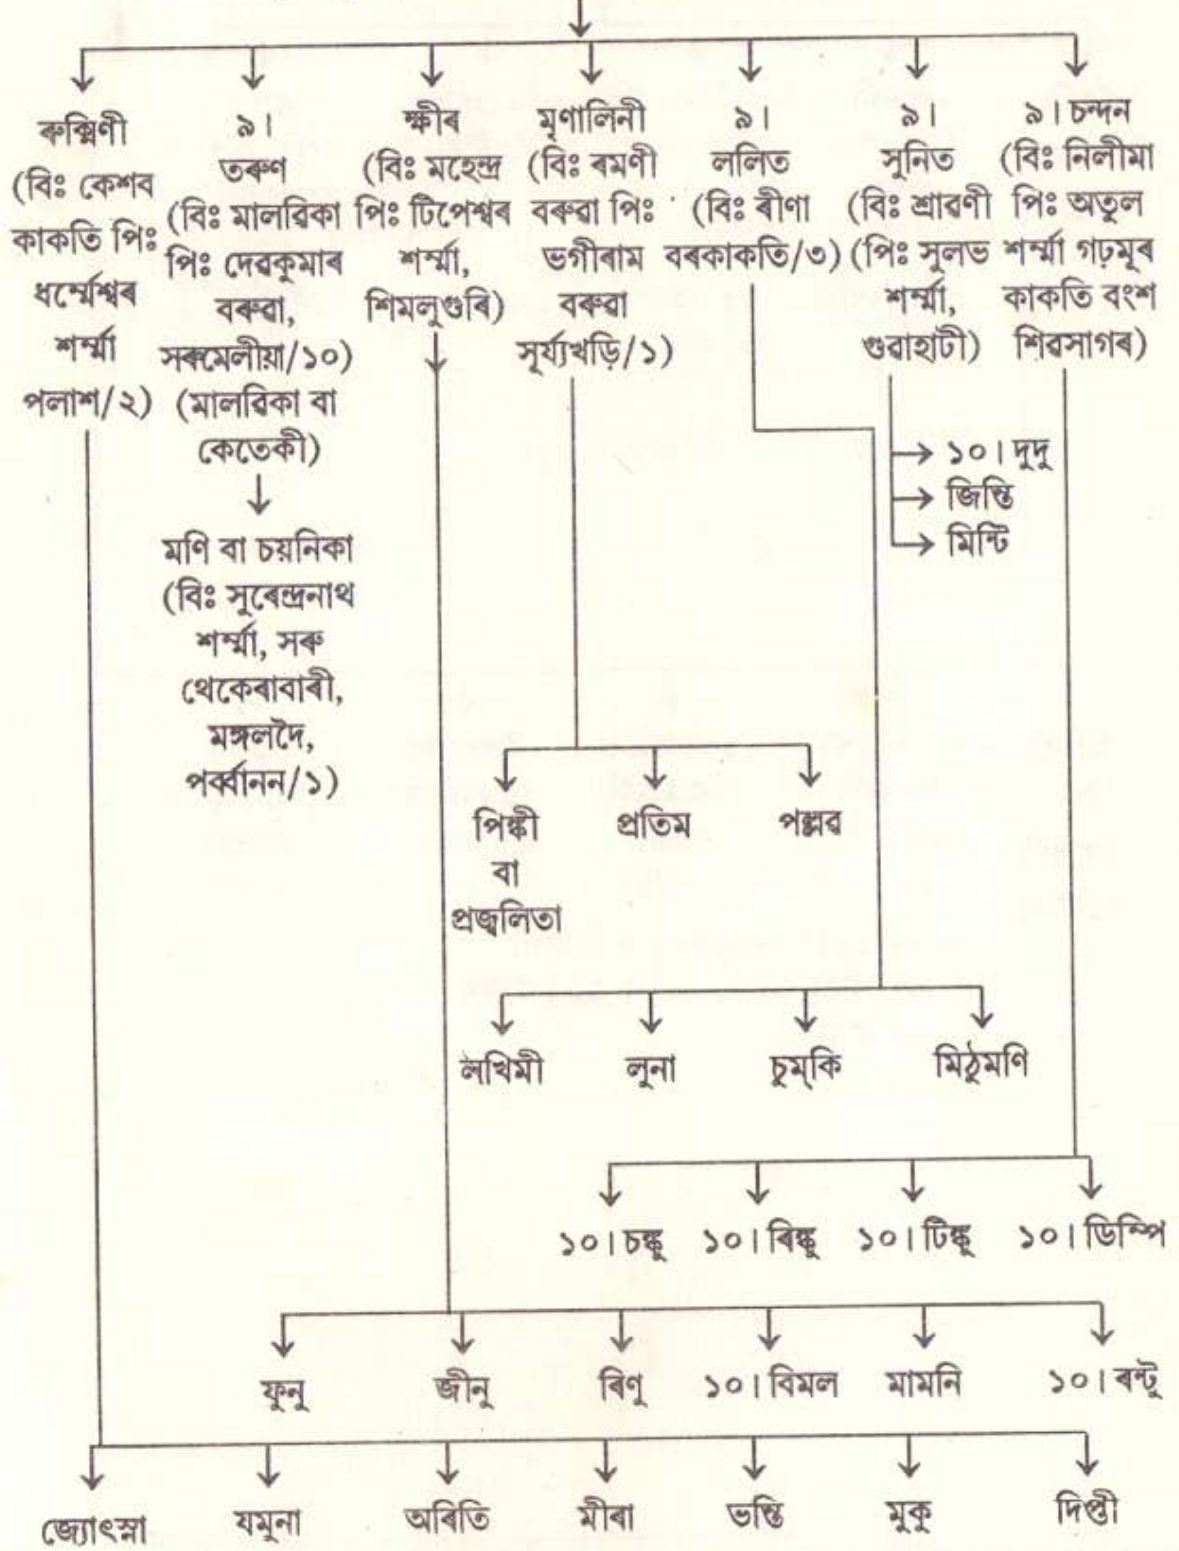

৩। একাদশ ববদলৈ ❄

কপৌ ববদলৈৰ বংশাবলী

কপৌ ববদলৈৰ বংশাবলী

প্ৰাপ্ত : ১। কীৰ্ত্তিনাথ ববদলৈৰ সন্দীপিকা, পৃঃ ৪৯; ২। হীৰানাথ ববদলৈ, তৰাজান, কাকতিগাওঁ, যোৰহাট - ১, ১৯/৪/৯৫; ৩। মাধৱ ববদলৈ, কাকতিগাওঁ, যোৰহাট - ১৯৯৪; ৪। গোপাল হাতীকাকতি, দুলাইয়াজান; ৫। দীনেশ ববদলৈ, তৰাজান, কাকতিগাওঁ, ২৫/২/৯৫।

কপৌ বৰদলৈৰ বংশাবলী

৮। পদ্মেশ্বৰ বৰদলৈ (বি.....) ➔

কপৌ ববদলৈৰ বংশাবলী

৮। টঙ্কেশ্বৰ ববদলৈ ★

(বিঃ সূৰ্ণ, পিঃ সোমেশ্বৰ শৰ্মা হাতীকাকতি/.....)

সংগ্ৰাহক : শ্ৰীতৰুণ চন্দ্ৰ শৰ্মা ববদলৈ, তৰাজান, কাকতি গাওঁ, যোৰহাট - ১, মে' ১৯৯৫