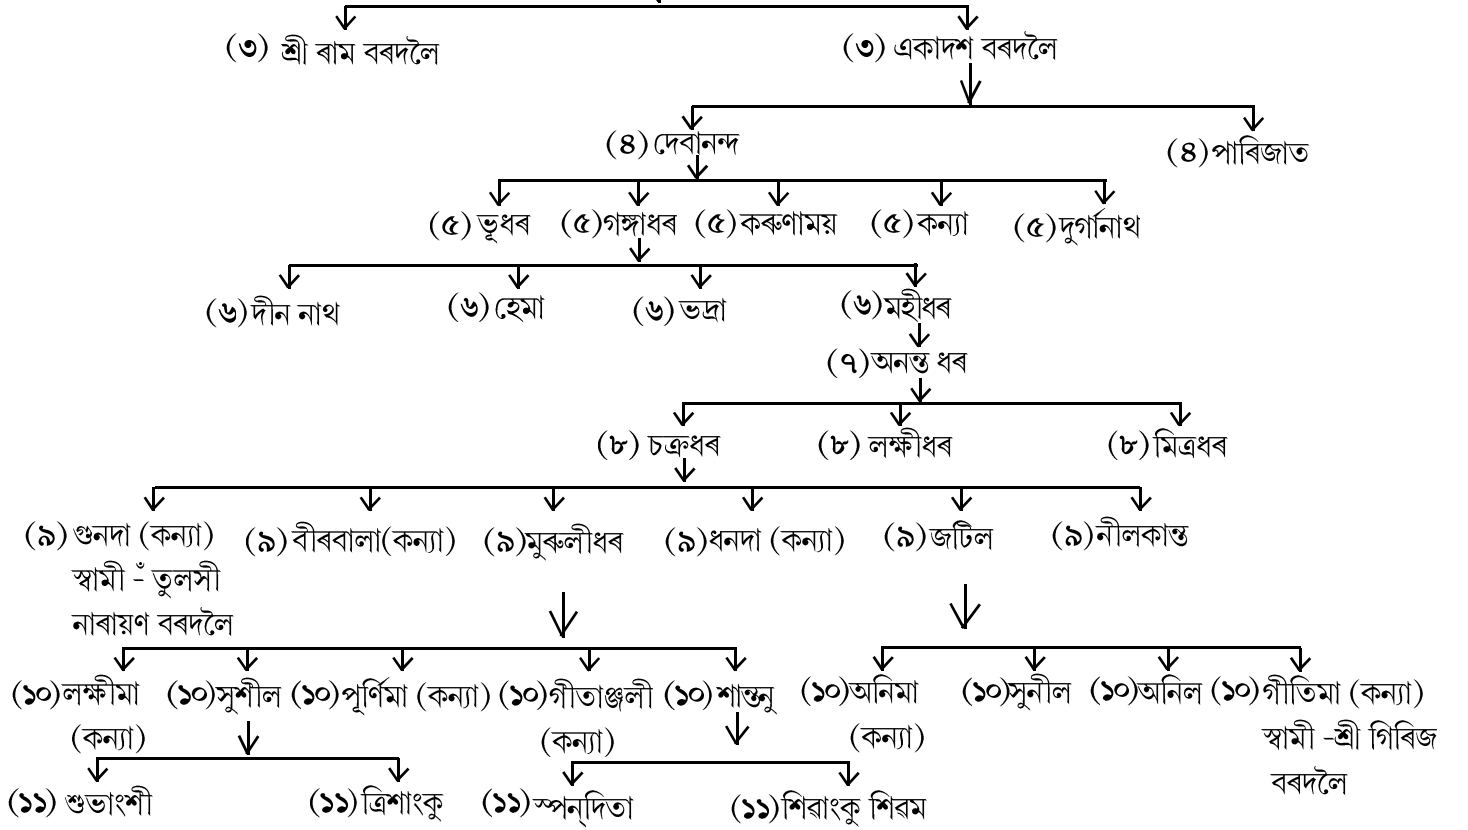

(১) কমললোচন ত্ৰিবেদী

(২) ত্ৰিলোচন কপৌত্তৰীয় বৰদলৈ

শ্ৰীমতী অনিমা দেৱী
পিতাঃ- জটিল শৰ্মা
তিতাবৰ ব্লক ব'ড
পোঃআঃ তিতাবৰ
জিলা - যোৰহাট (অসম)
ফোন নং -৯৯৫৪৭৮০৬৪৪