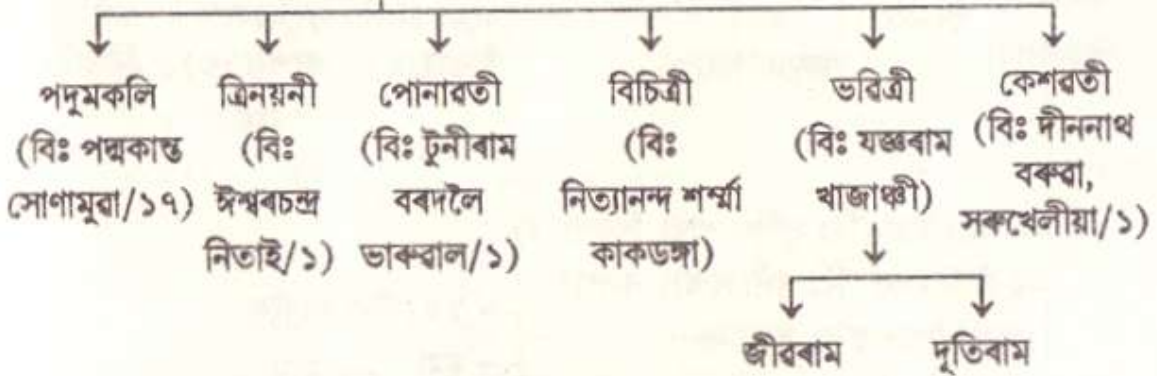

কপৌ ববদলৈৰ বংশাবলী

১। কমল লোচন ত্ৰিবেদী, খৃঃ ১৬১৭

২। ত্ৰিলোচন কপৌগুৰীয়া ববদলৈ, খৃঃ ১৬৭০

৩। শ্ৰীৰাম ববদলৈ

৪। যদুবাম ববদলৈ

৫। বাপুবাম

৬। ৰুদ্ৰাম
কপৌ/২
⊙

৬। দীননাথ

৬। প্ৰিয়নাথ

↓
চন্দ্ৰাবলী

৩। একাদশ ববদলৈ

কপৌ/৩

সুবদনী
(বিঃ শ্ৰীকান্ত বা চিকৰী
সোণামুৱা/১১)