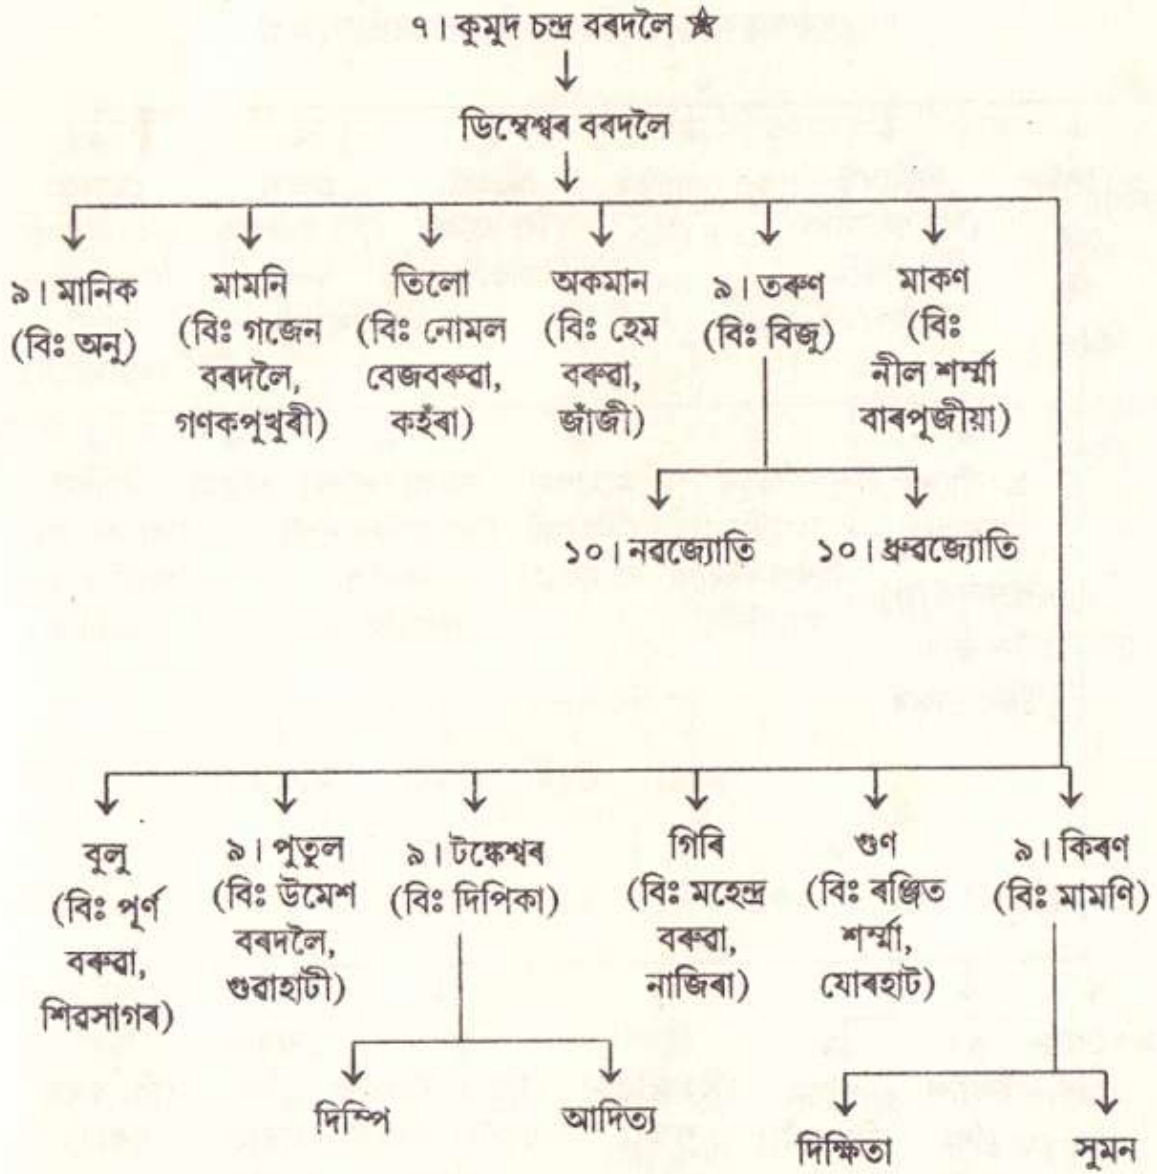

কপৌ ববদলৈৰ বংশাবলী

প্ৰাপ্ত : শ্ৰীমানিক ববদলৈ, কহঁৰা,

সংগ্ৰাহক :— শ্ৰীগোপাল হাতীকাকতি, মে' ১৯৯৫