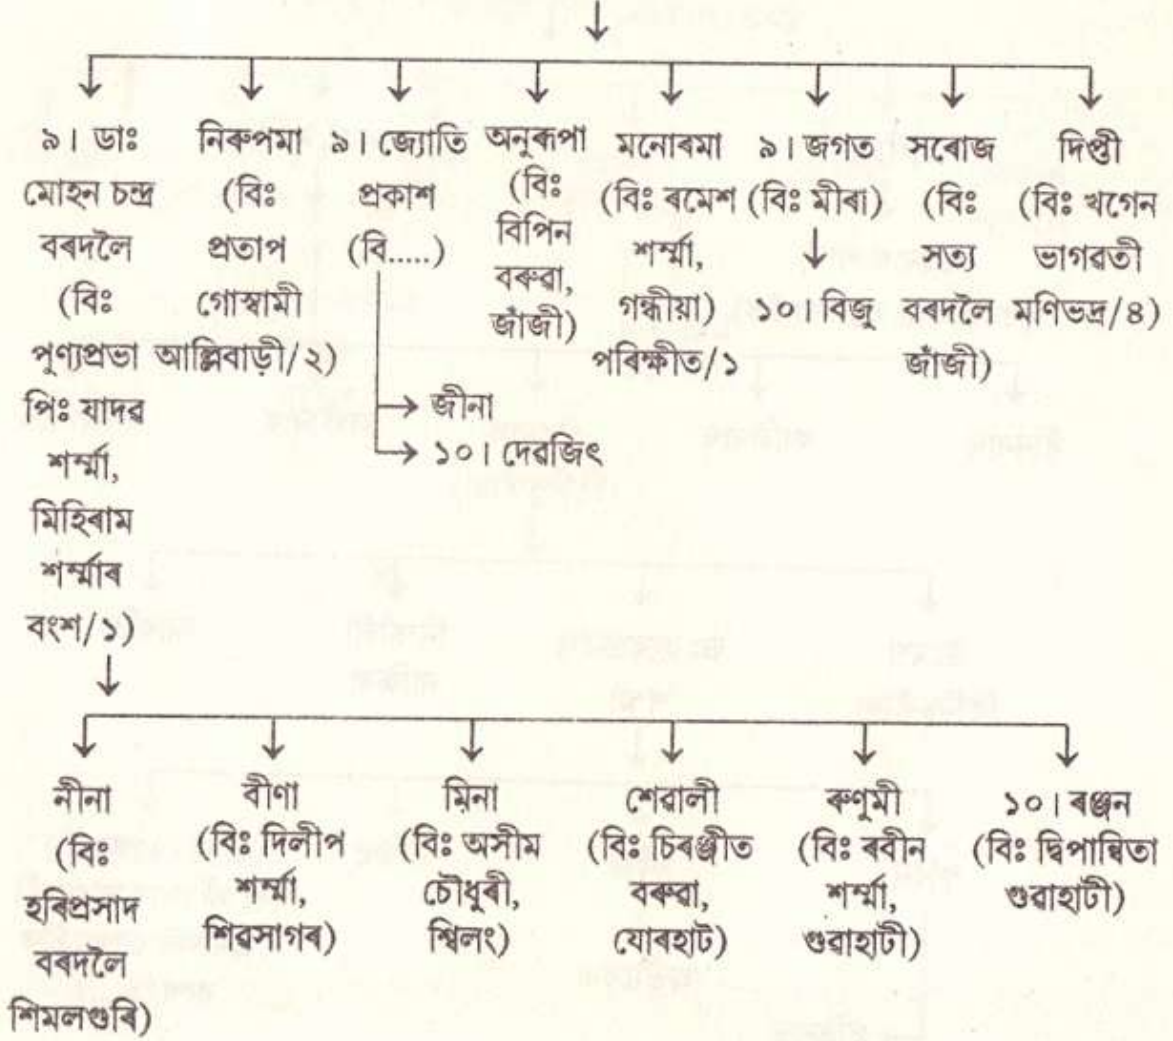

কপৌ ববদলৈৰ বংশাবলী

৮। মুকুট চন্দ্ৰ ববদলৈ (বিঃ জয়ন্তী, চক্ৰধৰ/৬) ■ ■

প্ৰাপ্ত : ডাঃ মোহন চন্দ্ৰ ববদলৈ,
বৰভেটা, যোৰহাট - ৭৮৫০০৪
১৯৯৫