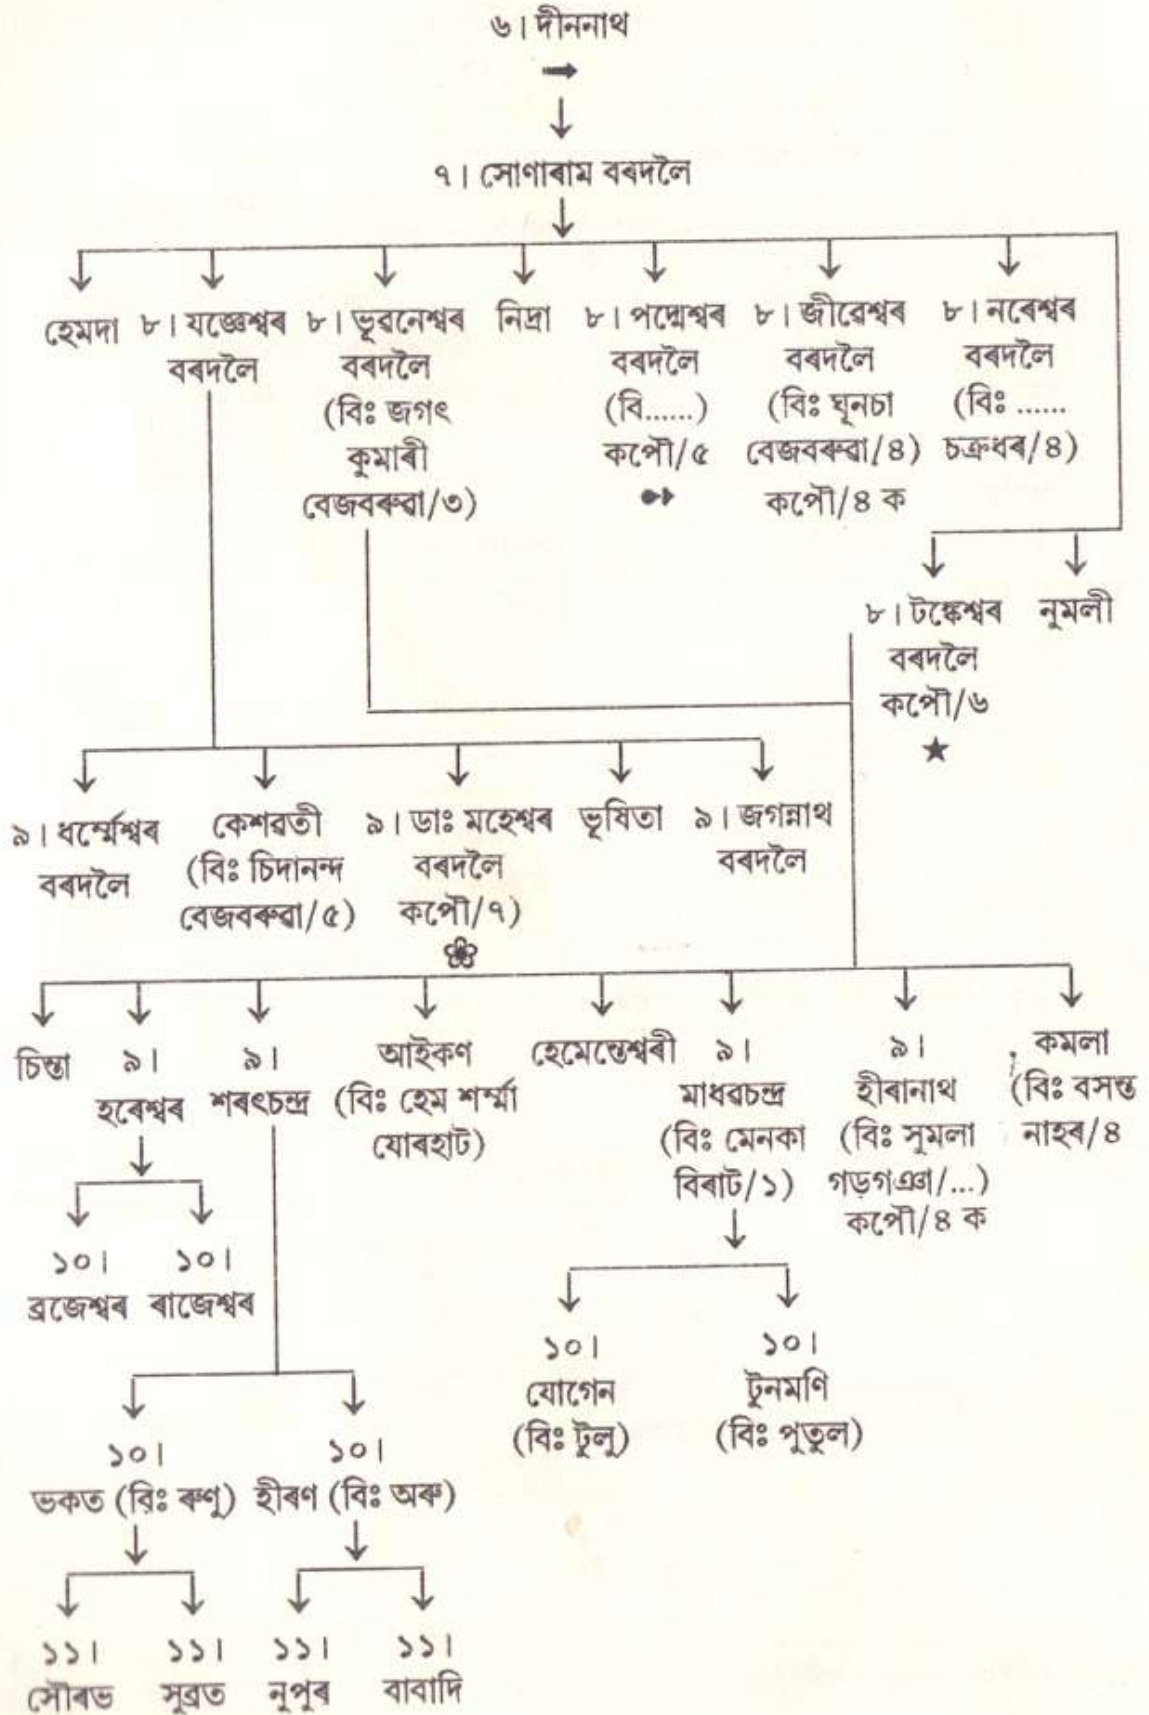

কপৌ ববদলৈৰ বংশাবলী

১। কমল লোচন ত্ৰিবেদী, খৃঃ ১৬১৭

২। ত্ৰিলোচন কপৌগুৰীয়া ববদলৈ, খৃঃ ১৬৭০

৩। শ্ৰীৰাম ববদলৈ

৪। যদুবাম ববদলৈ

৫। বাপুবাম

৬। ৰুদ্ৰাম
কপৌ/২
⊙

৬। দীননাথ

৬। প্ৰিয়নাথ

↓
চন্দ্ৰাবলী

৩। একাদশ ববদলৈ

কপৌ/৩

সুবদনী
(বিঃ শ্ৰীকান্ত বা চিকৰী
সোণামুৱা/১১)

কপৌ ববদলৈৰ বংশাবলী

৬। ৰুদ্রাম ☉

কপৌ ববদলৈৰ বংশাবলী

৩। একাদশ ববদলৈ ❄

কপৌ ববদলৈৰ বংশাবলী

কপৌ ববদলৈৰ বংশাবলী

প্ৰাপ্ত : ১। কীৰ্ত্তিনাথ ববদলৈৰ সন্দীপিকা, পৃঃ ৪৯; ২। হীৰানাথ ববদলৈ, তৰাজান, কাকতিগাওঁ, যোৰহাট - ১, ১৯/৪/৯৫; ৩। মাধৱ ববদলৈ, কাকতিগাওঁ, যোৰহাট - ১৯৯৪; ৪। গোপাল হাতীকাকতি, দুলাইয়াজান; ৫। দীনেশ ববদলৈ, তৰাজান, কাকতিগাওঁ, ২৫/২/৯৫।

কপৌ বৰদলৈৰ বংশাবলী

৮। পদ্মেশ্বৰ বৰদলৈ (বি.....) ➔

কপৌ ববদলৈৰ বংশাবলী

৮। টঙ্কেশ্বৰ ববদলৈ ★

(বিঃ সূৰ্ণ, পিঃ সোমেশ্বৰ শৰ্মা হাতীকাকতি/.....)

সংগ্ৰাহক : শ্ৰীতৰুণ চন্দ্ৰ শৰ্মা ববদলৈ, তৰাজান, কাকতি গাওঁ, যোৰহাট - ১, মে' ১৯৯৫