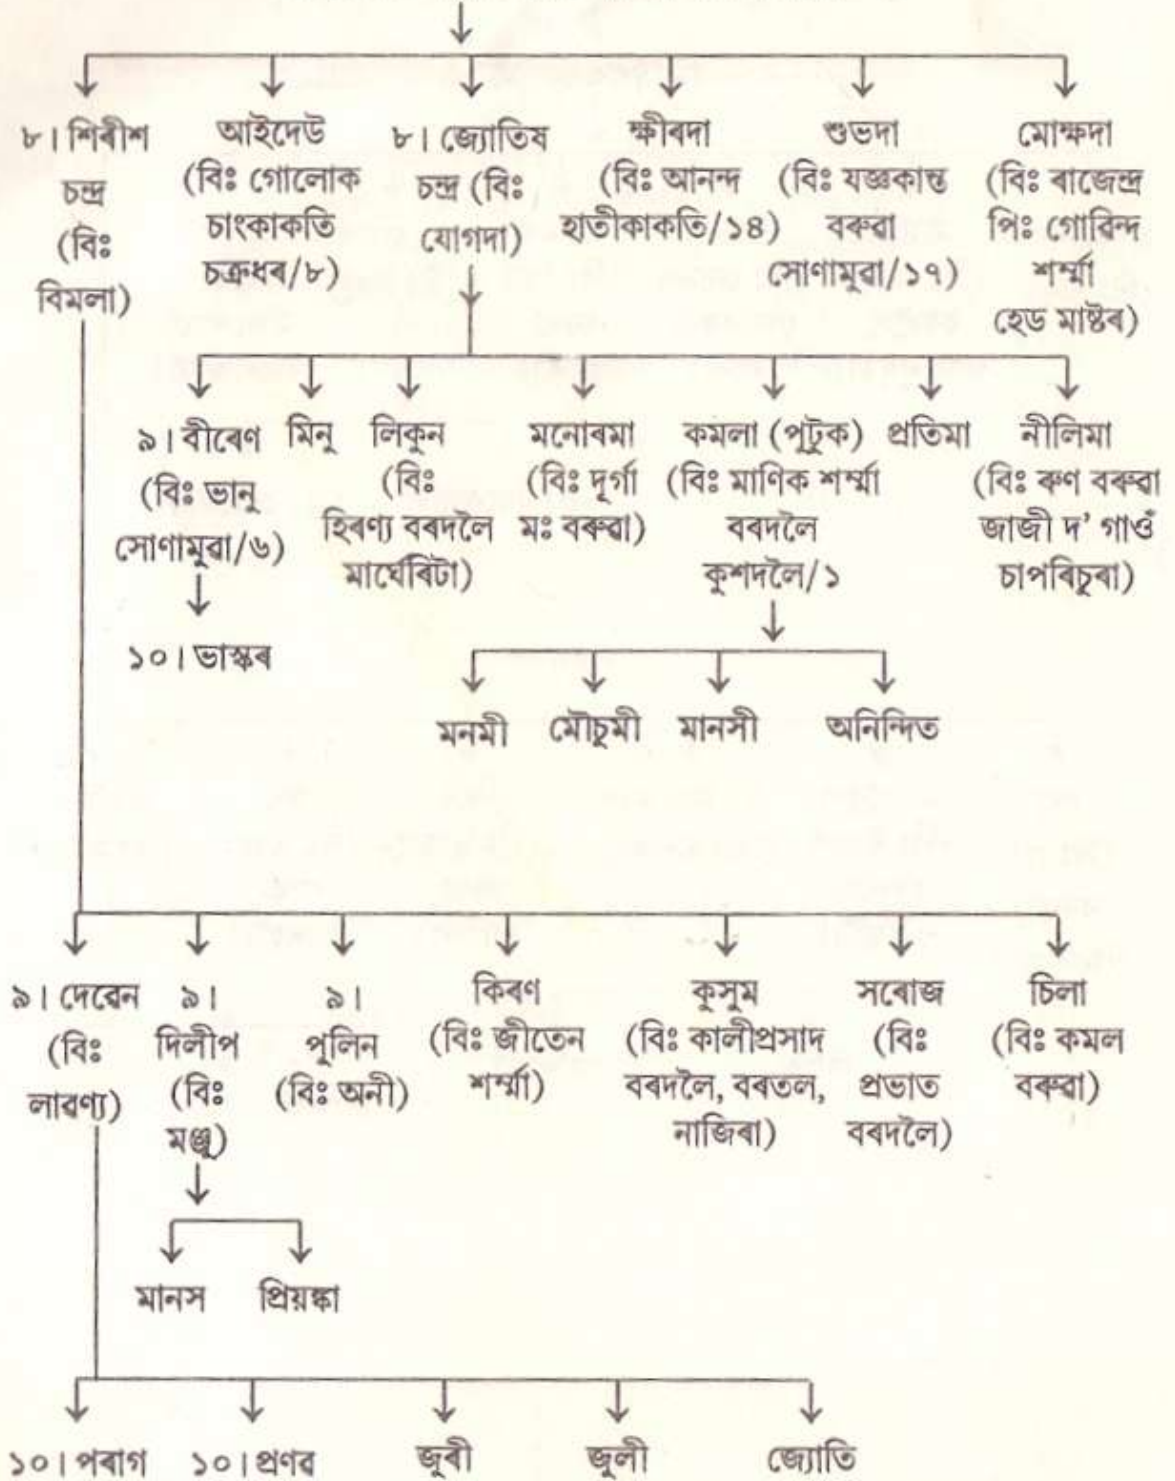

কপৌ ববদলৈৰ বংশাবলী

৯। ডাঃ মহেশ্বৰ ববদলৈ (বিঃ সবলা বাল) ॐ

কপৌ ববদলৈৰ বংশাবলী

প্ৰাপ্ত : শ্ৰীমানিক ববদলৈ, কহঁৰা,

সংগ্ৰাহক :— শ্ৰীগোপাল হাতীকাকতি, মে' ১৯৯৫

কপৌ ববদলৈৰ বংশাবলী

৭। হেমকান্ত ববদলৈ (বিঃ অকণী, সৰুমেলীয়া/৩ ০)