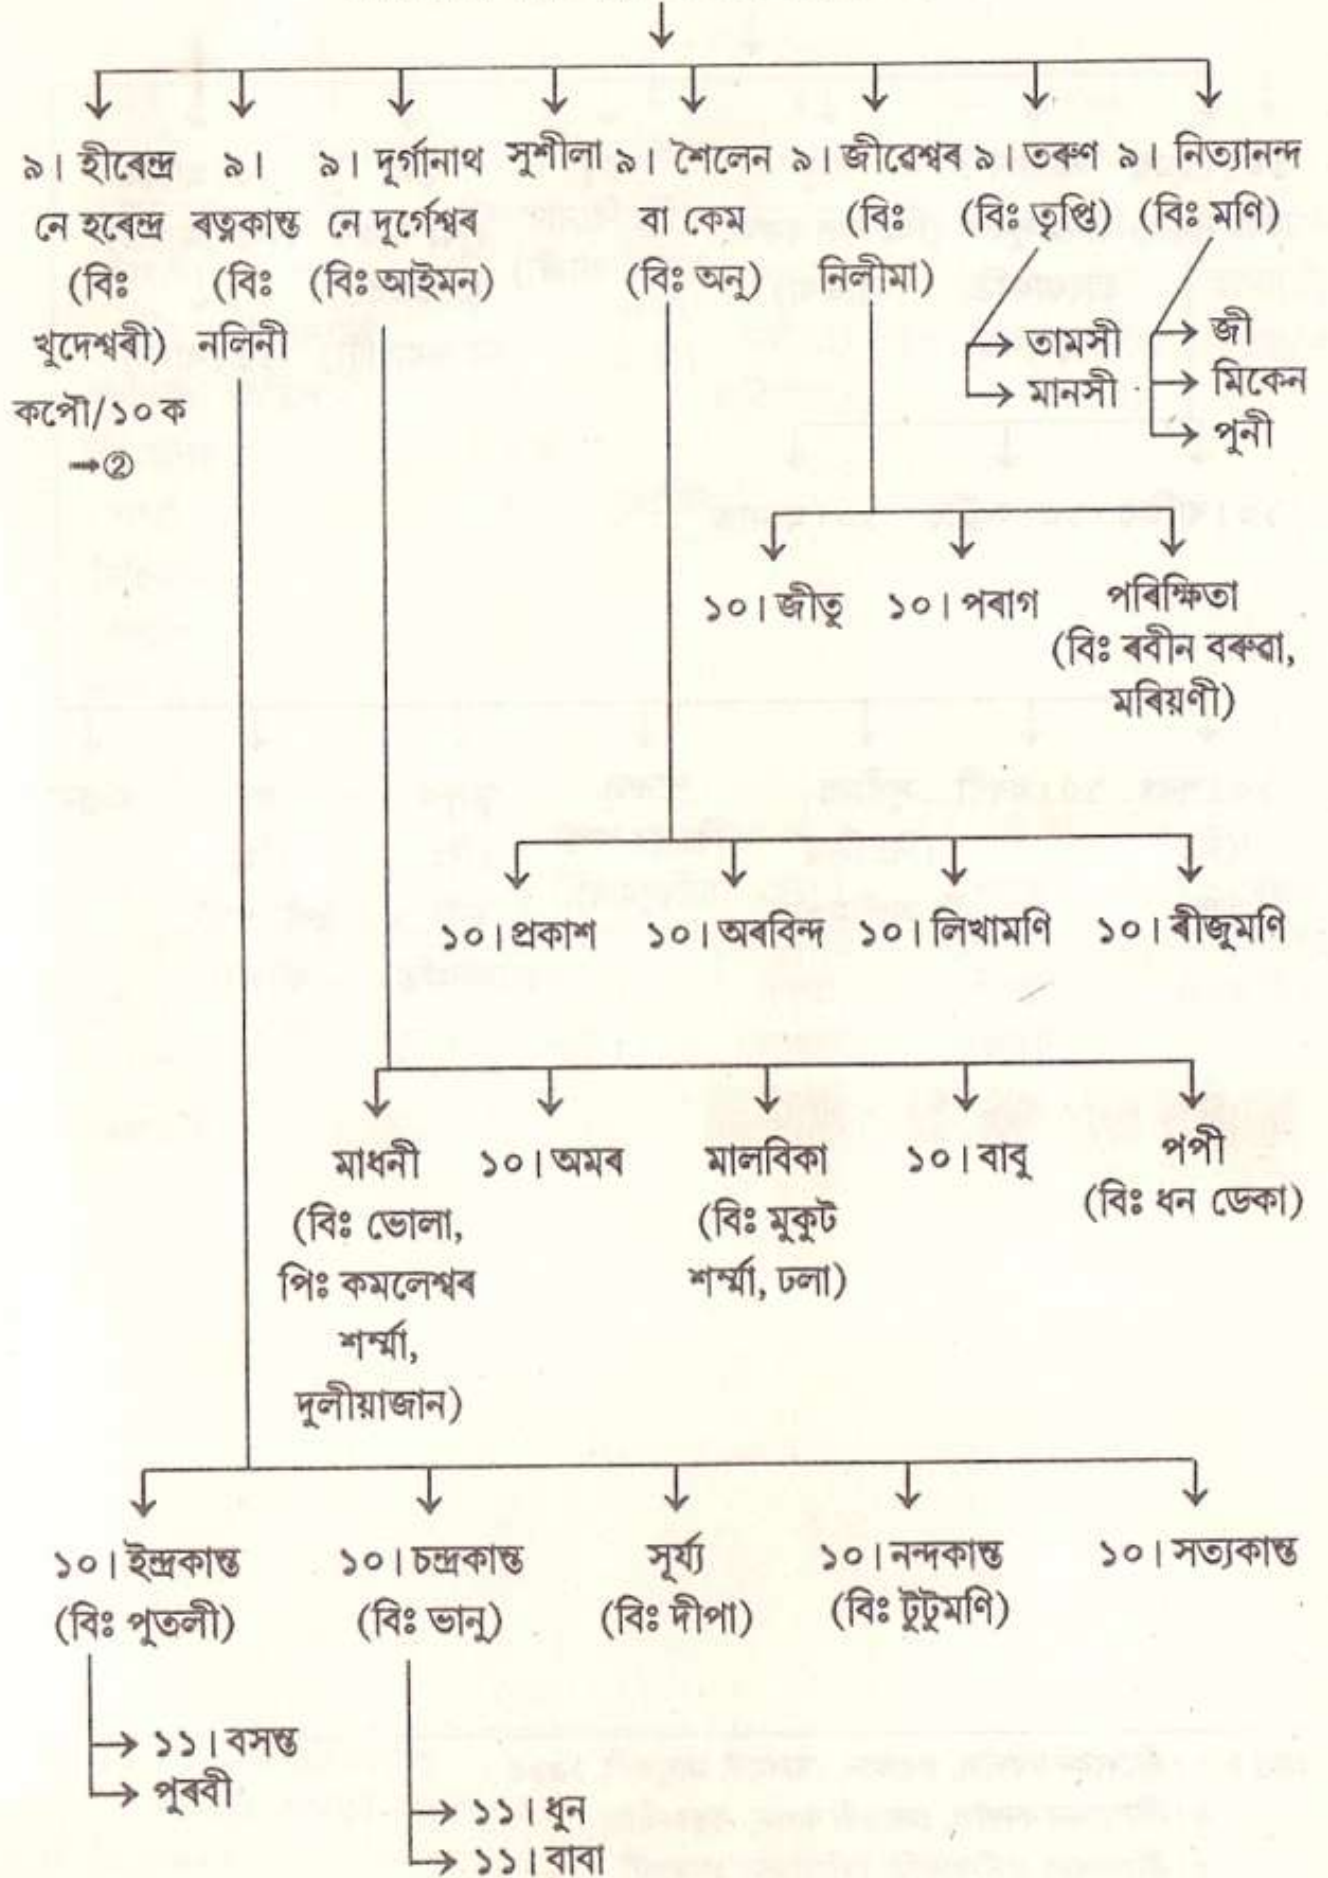

কপৌ বৰদলৈৰ বংশাবলী

৮। প্ৰেমধৰ বৰদলৈ (বিঃ তিলেশ্বৰী/মাখনী) ■