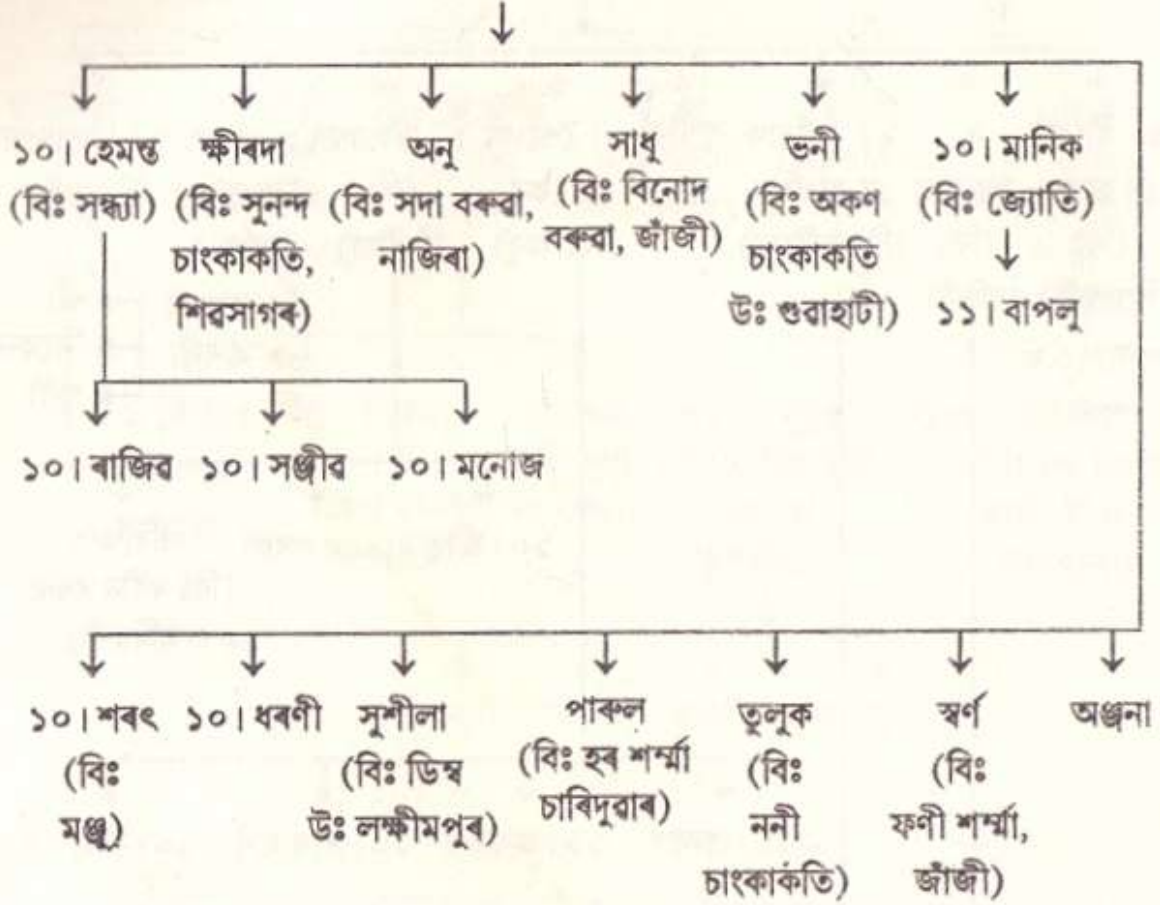

প্ৰাপ্ত : শ্ৰীদেবেন ববদলৈ, তৰাজান কাকতি গাওঁ, যোৰহাট
 সংগ্ৰাহক :— শ্ৰীগোপাল হাতীকাকতি, দুৰ্গীয়াজান, জানুৱাৰী ১৯৯৫

কপৌ বৰদলৈৰ বংশাবলী

৮। প্ৰেমধৰ বৰদলৈ (বিঃ তিলেশ্বৰী/মাখনী) ■

কপৌ ববদলৈৰ বংশাবলী

৯। হীৰেন্দ্ৰ নে হৰেন্দ্ৰ (বিঃ খুদেশ্বৰী) → ৯