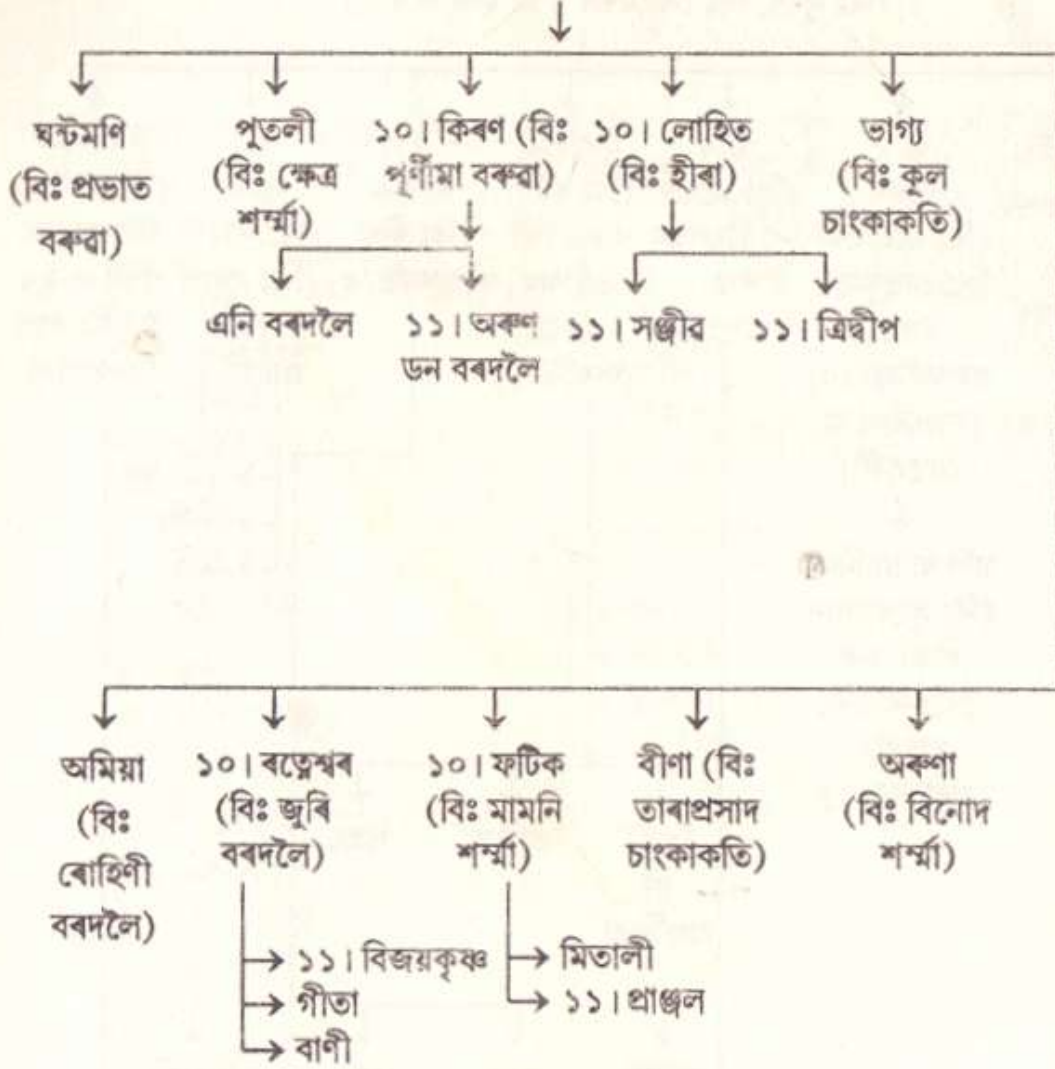

কপৌ ববদলৈৰ বংশাবলী

৯। ডাঃ মহেশ্বৰ ববদলৈ (বিঃ সবলা বাল) ॐ