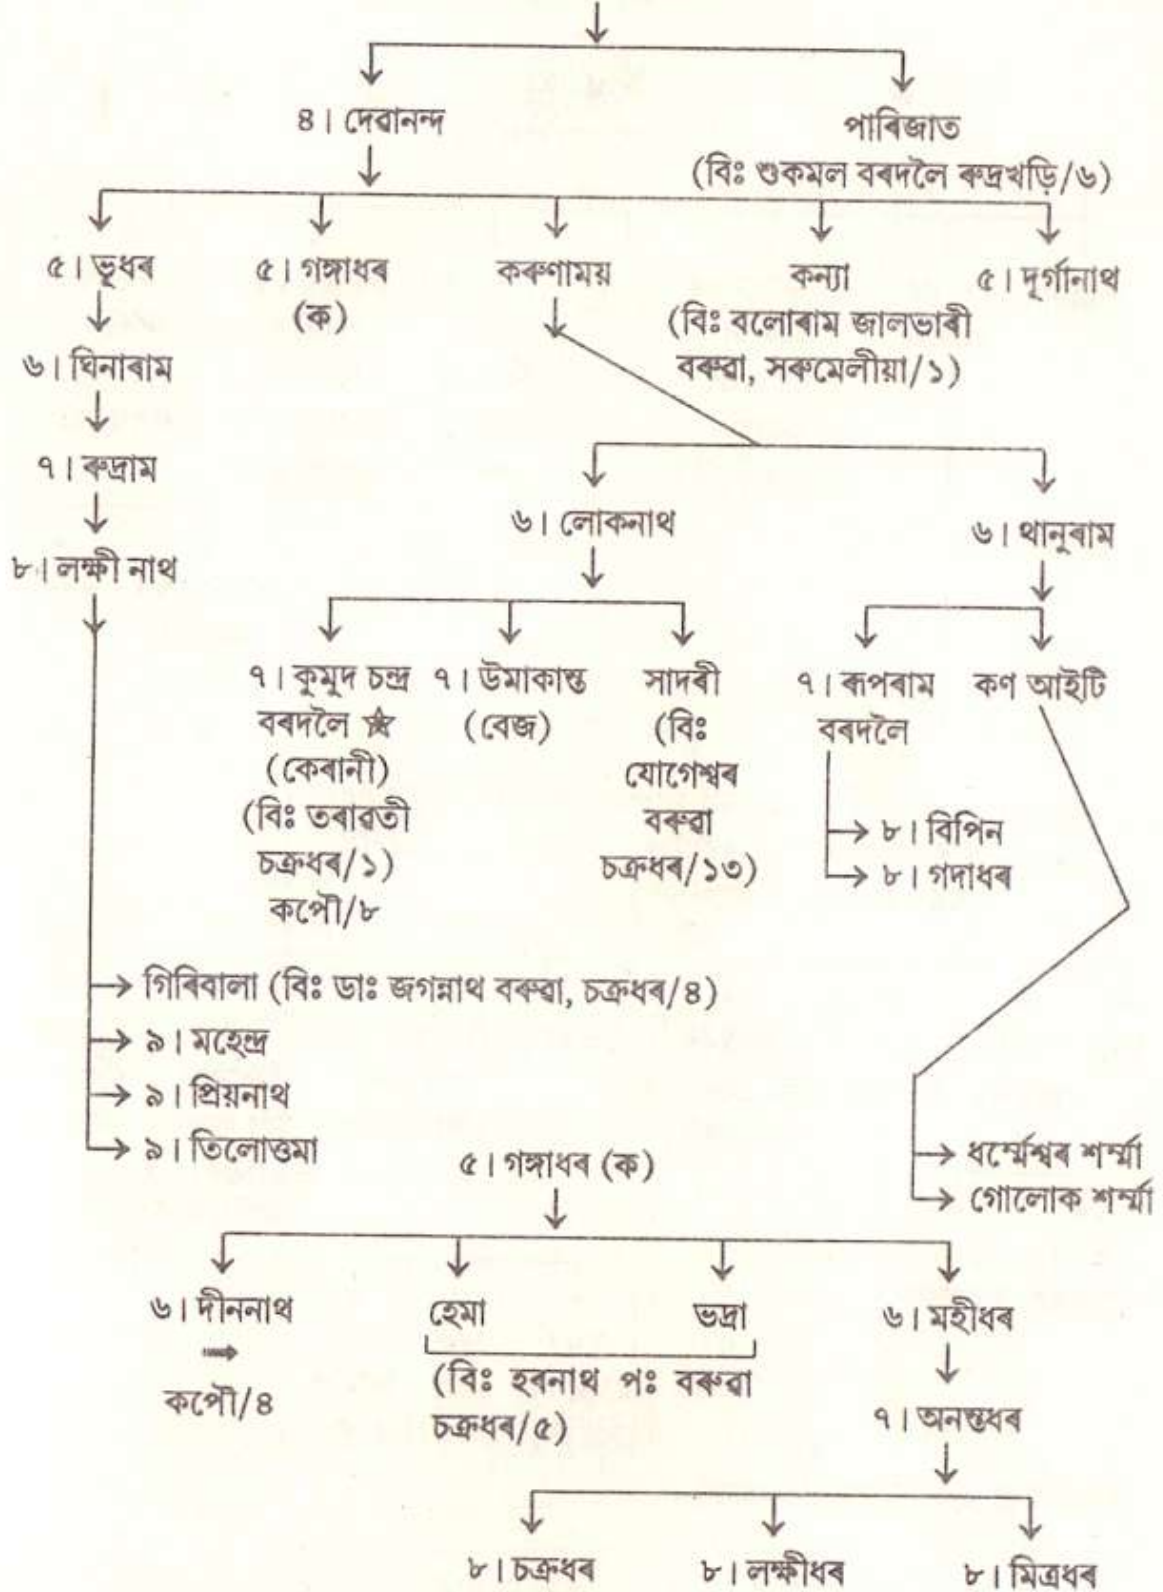

কপৌ ববদলৈৰ বংশাবলী

১। কমল লোচন ত্ৰিবেদী, খৃঃ ১৬১৭

২। ত্ৰিলোচন কপৌগুৰীয়া ববদলৈ, খৃঃ ১৬৭০

৩। শ্ৰীৰাম ববদলৈ

৪। যদুবাম ববদলৈ

৫। বাপুবাম

৬। ৰুদ্ৰাম
কপৌ/২
⊙

৬। দীননাথ

৬। প্ৰিয়নাথ

↓
চন্দ্ৰাবলী

৩। একাদশ ববদলৈ

কপৌ/৩

সুবদনী
(বিঃ শ্ৰীকান্ত বা চিকৰী
সোণামুৱা/১১)

কপৌ ববদলৈৰ বংশাবলী

৬। ৰুদ্রাম ☉

কপৌ ববদলৈৰ বংশাবলী

৩। একাদশ ববদলৈ ❄

কপৌ ববদলৈৰ বংশাবলী

কপৌ ববদলৈৰ বংশাবলী

প্ৰাপ্ত : ১। কীৰ্ত্তিনাথ ববদলৈৰ সন্দীপিকা, পৃঃ ৪৯; ২। হীৰানাথ ববদলৈ, তৰাজান, কাকতিগাওঁ, যোৰহাট - ১, ১৯/৪/৯৫; ৩। মাধৱ ববদলৈ, কাকতিগাওঁ, যোৰহাট - ১৯৯৪; ৪। গোপাল হাতীকাকতি, দুলাইয়াজান; ৫। দীনেশ ববদলৈ, তৰাজান, কাকতিগাওঁ, ২৫/২/৯৫।

কপৌ বৰদলৈৰ বংশাবলী

৮। পদ্মেশ্বৰ বৰদলৈ (বি.....) ➔

কপৌ ববদলৈৰ বংশাবলী

৮। টঙ্কেশ্বৰ ববদলৈ ★

(বিঃ সূৰ্ণ, পিঃ সোমেশ্বৰ শৰ্মা হাতীকাকতি/.....)

সংগ্ৰাহক : শ্ৰীতৰুণ চন্দ্ৰ শৰ্মা ববদলৈ, তৰাজান, কাকতি গাওঁ, যোৰহাট - ১, মে' ১৯৯৫