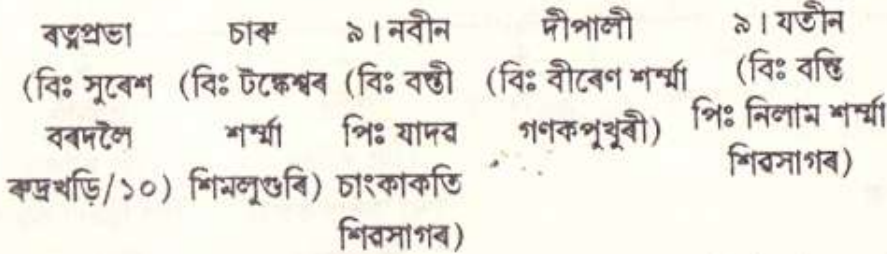

চক্রধৰ কাথ-বৰুৱাৰ বংশাবলী

৯। জীবন বৰুৱা (বিঃ চাৰু, লক্ষীনাথ হাতীকাকতি, হাতীকাকতি/১৪

(ঝ)

চক্রধৰ কাথ-বৰুৱাৰ বংশাবলী

চক্রধৰ কাথ-বৰুৱাৰ বংশাবলী

৭। টকেশ্বৰ বৰুৱা মৌজাদাৰ (বিঃ কুসুমী কুমাৰী সৰুমেলীয়া/২)

৮। মহেশ্বৰ (বিঃ লারণা সোণানুৱা/১৪ চক্রধৰ/১৫)
 নীৰদা (বিঃ ভীমকান্ত বৰুৱা সোণানুৱা/১৯)