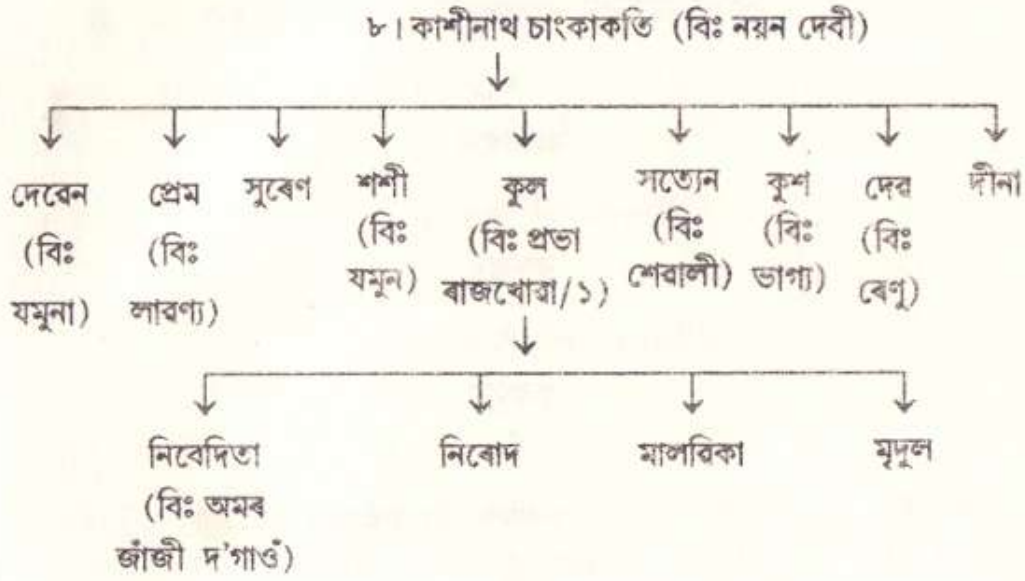

চক্রধৰ কাথ-বৰুৱাৰ বংশাবলী

৯। জীবন বৰুৱা (বিঃ চাৰু, লক্ষীনাথ হাতীকাকতি, হাতীকাকতি/১৪

(ঝ)

চক্রধৰ কাথ-বৰুৱাৰ বংশাবলী

চক্রধৰ কাথ-বৰুৱাৰ বংশাবলী

৭। টকেশ্বৰ বৰুৱা মৌজাদাৰ (বিঃ কুসুমী কুমাৰী সৰুমেলীয়া/২)

৮। মহেশ্বৰ (বিঃ লারণা সোণানুৱা/১৪ চক্রধৰ/১৫)
 নীৰদা (বিঃ ভীমকান্ত বৰুৱা সোণানুৱা/১৯)

৮। বমেশ (বিঃ ননী পিঃ কেশৱপ্ৰাণ চাংকাকতি নিতাই/২) ☺

চক্রধৰ কাথ-বৰুৱাৰ বংশাবলী

যতীশ (বিঃ কুঞ্জলতা, পিঃ গোপাল বৰদলৈ নাজিৰা)

চক্রধৰ কাথ-বৰুৱাৰ বংশাৱলী

চক্রধৰ কাথ-বৰুৱাৰ বংশাবলী

গোষ্ঠ : শ্ৰীকুল চাংকাকতি, কাকতি গাওঁ, তবাজান, যোৰহাট, মে' ১৯৯৫।