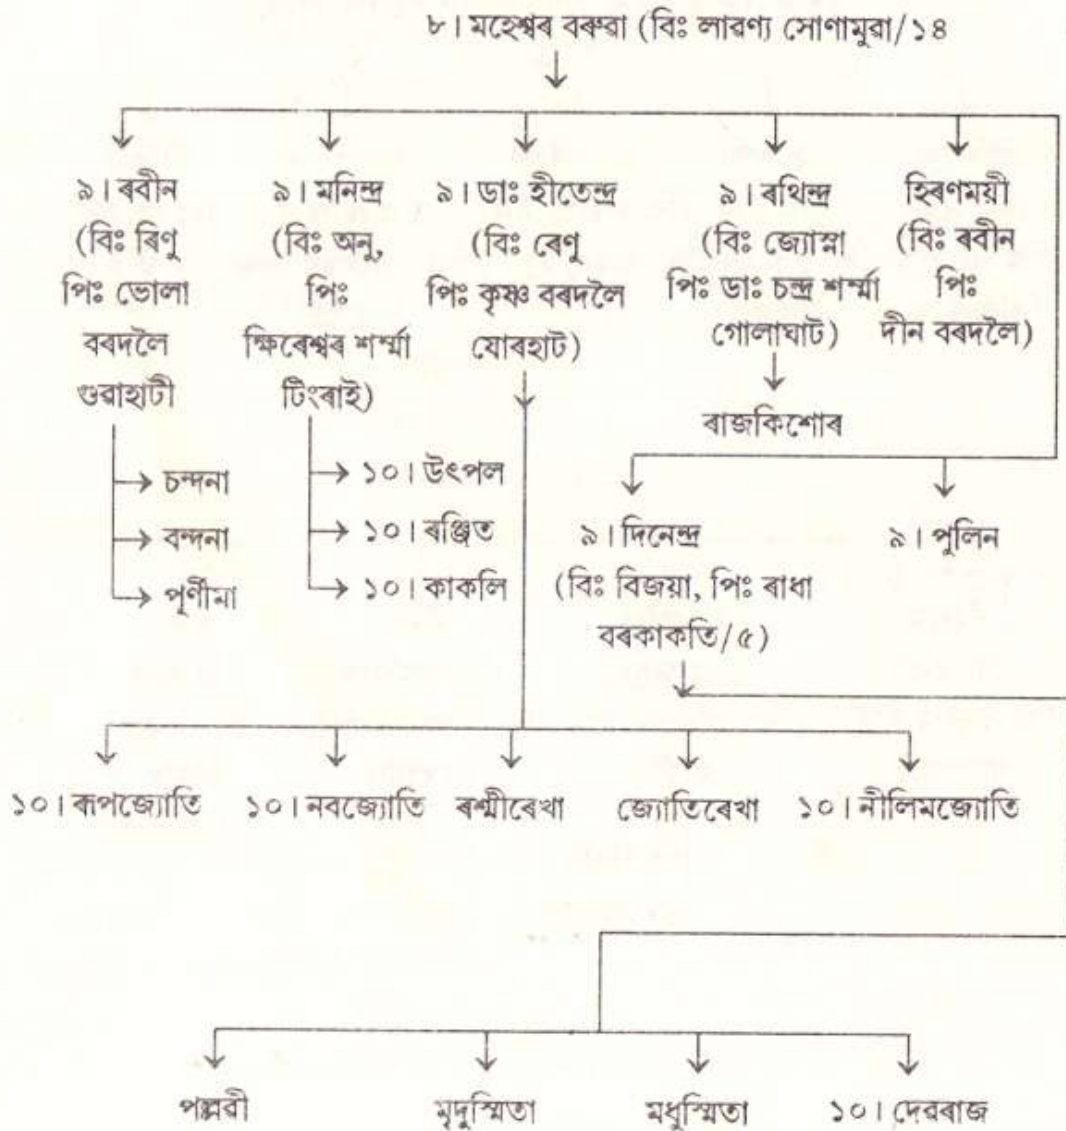

চক্রধৰ কাথ-বৰুৱাৰ বংশাবলী

৯। জীবন বৰুৱা (বিঃ চাৰু, লক্ষীনাথ হাতীকাকতি, হাতীকাকতি/১৪

(ঝ)

চক্রধৰ কাথ-বৰুৱাৰ বংশাবলী

চক্রধৰ কাথ-বৰুৱাৰ বংশাবলী

৭। টকেশ্বৰ বৰুৱা মৌজাদাৰ (বিঃ কুসুমী কুমাৰী সৰুমেলীয়া/২)

৮। মহেশ্বৰ (বিঃ লারণা সোণানুৱা/১৪ চক্রধৰ/১৫)
 নীৰদা (বিঃ ভীমকান্ত বৰুৱা সোণানুৱা/১৯)

৮। বমেশ (বিঃ ননী পিঃ কেশৱপ্ৰাণ চাংকাকতি নিতাই/২) ☺

চক্রধৰ কাথ-বৰুৱাৰ বংশাবলী

যতীশ (বিঃ কুঞ্জলতা, পিঃ গোপাল বৰদলৈ নাজিৰা)

চক্রধৰ কাথ-বৰুৱাৰ বংশাৱলী

চক্রধৰ কাথ-বৰুৱাৰ বংশাবলী

গোষ্ঠ : শ্ৰীকুল চাংকাকতি, কাকতি গাওঁ, তবাজান, যোৰহাট, মে' ১৯৯৫।