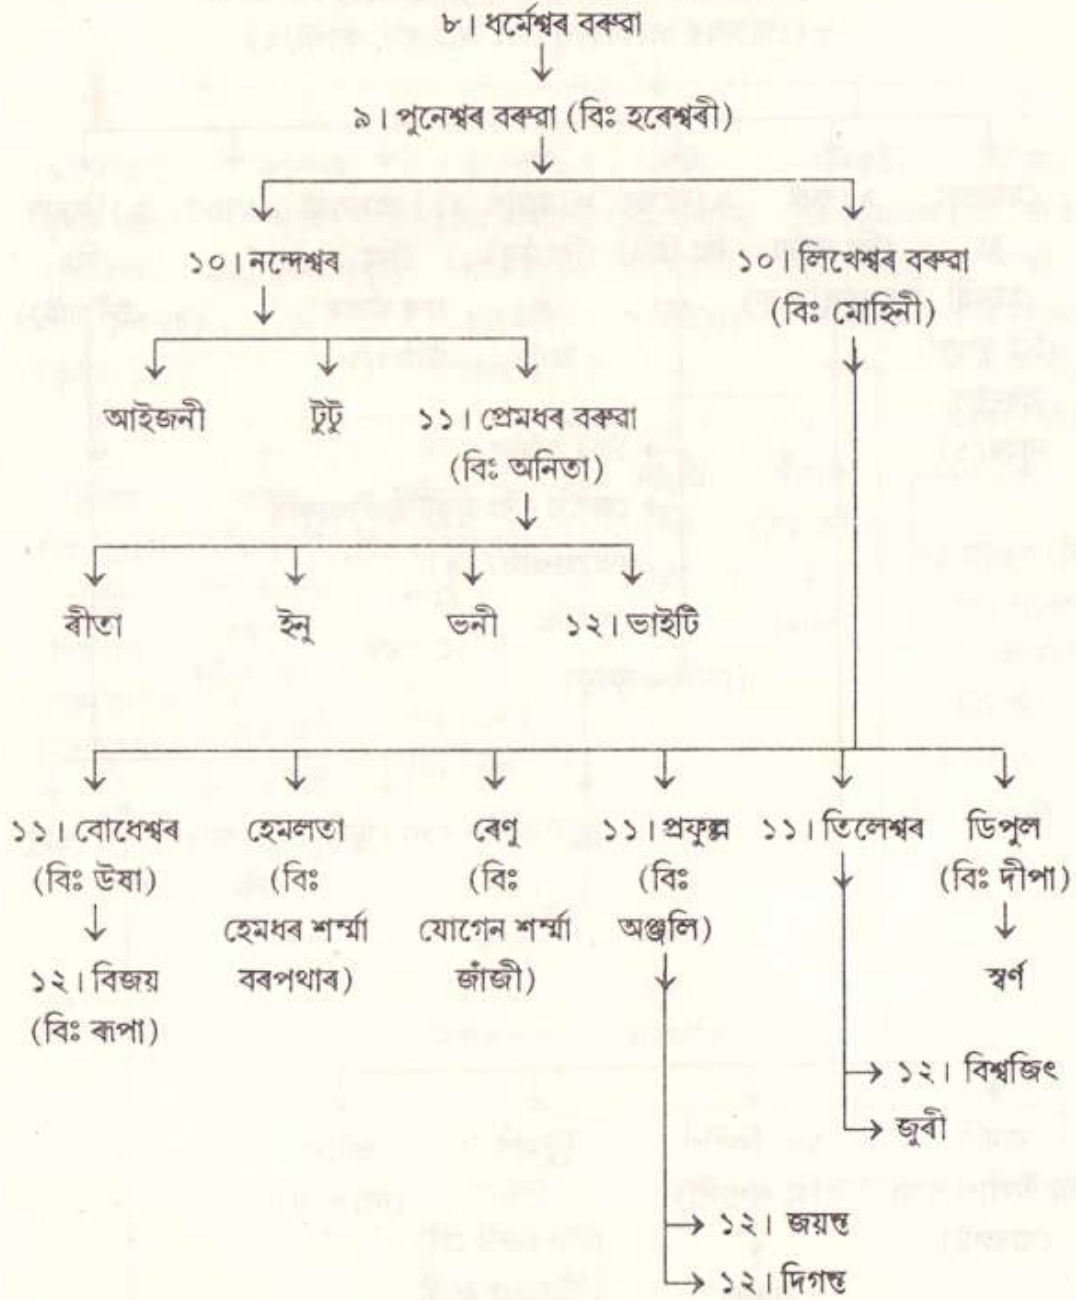

চক্রধৰ কাথ-বৰুৱাৰ বংশাবলী